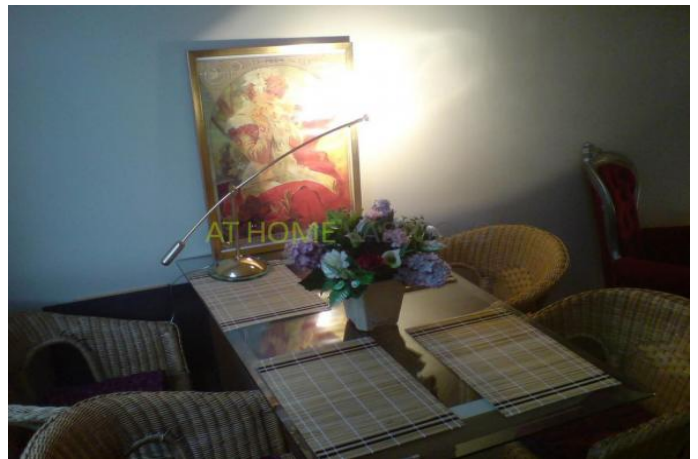

AT HOME VASTGOED

Foto's voor Rotterdam, Nieuwe Binnenweg