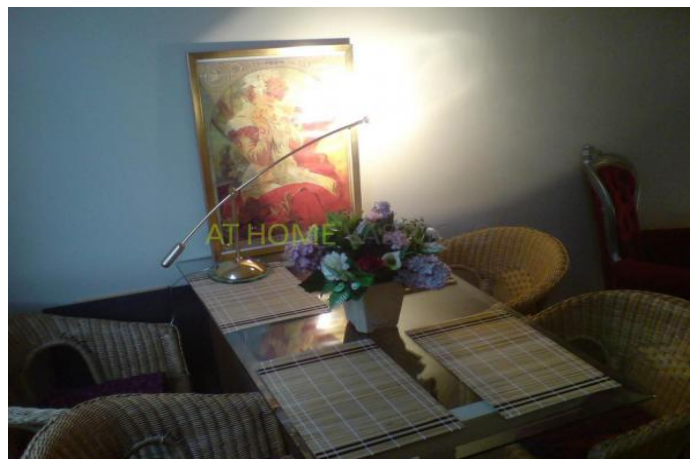

AT HOME VASTGOED

Foto's voor Rotterdam, Nieuwe Binnenweg