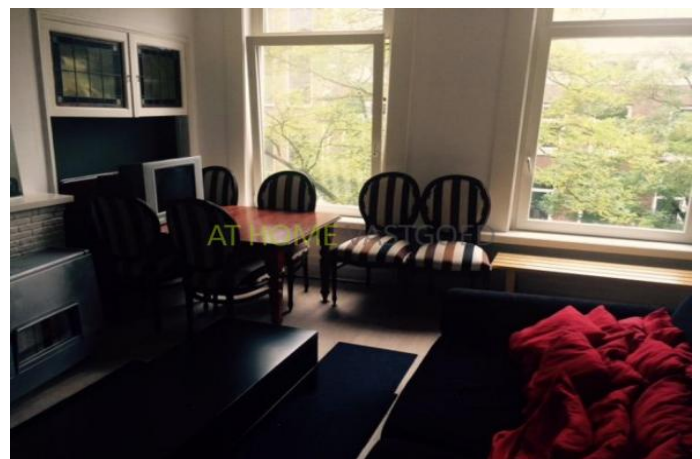

AT HOME VASTGOED

Foto's voor Rotterdam, Witte de Withstraat